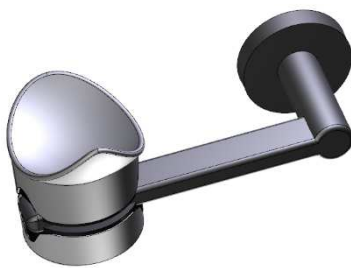

www.handless.fr

sav@handless.fr