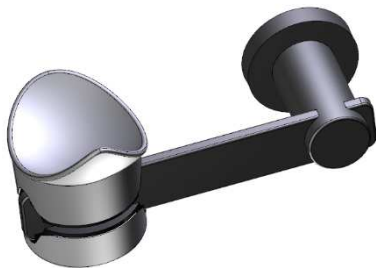

www.handless.fr

sav@handless.fr