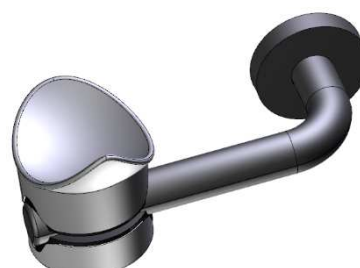

www.handless.fr

sav@handless.fr